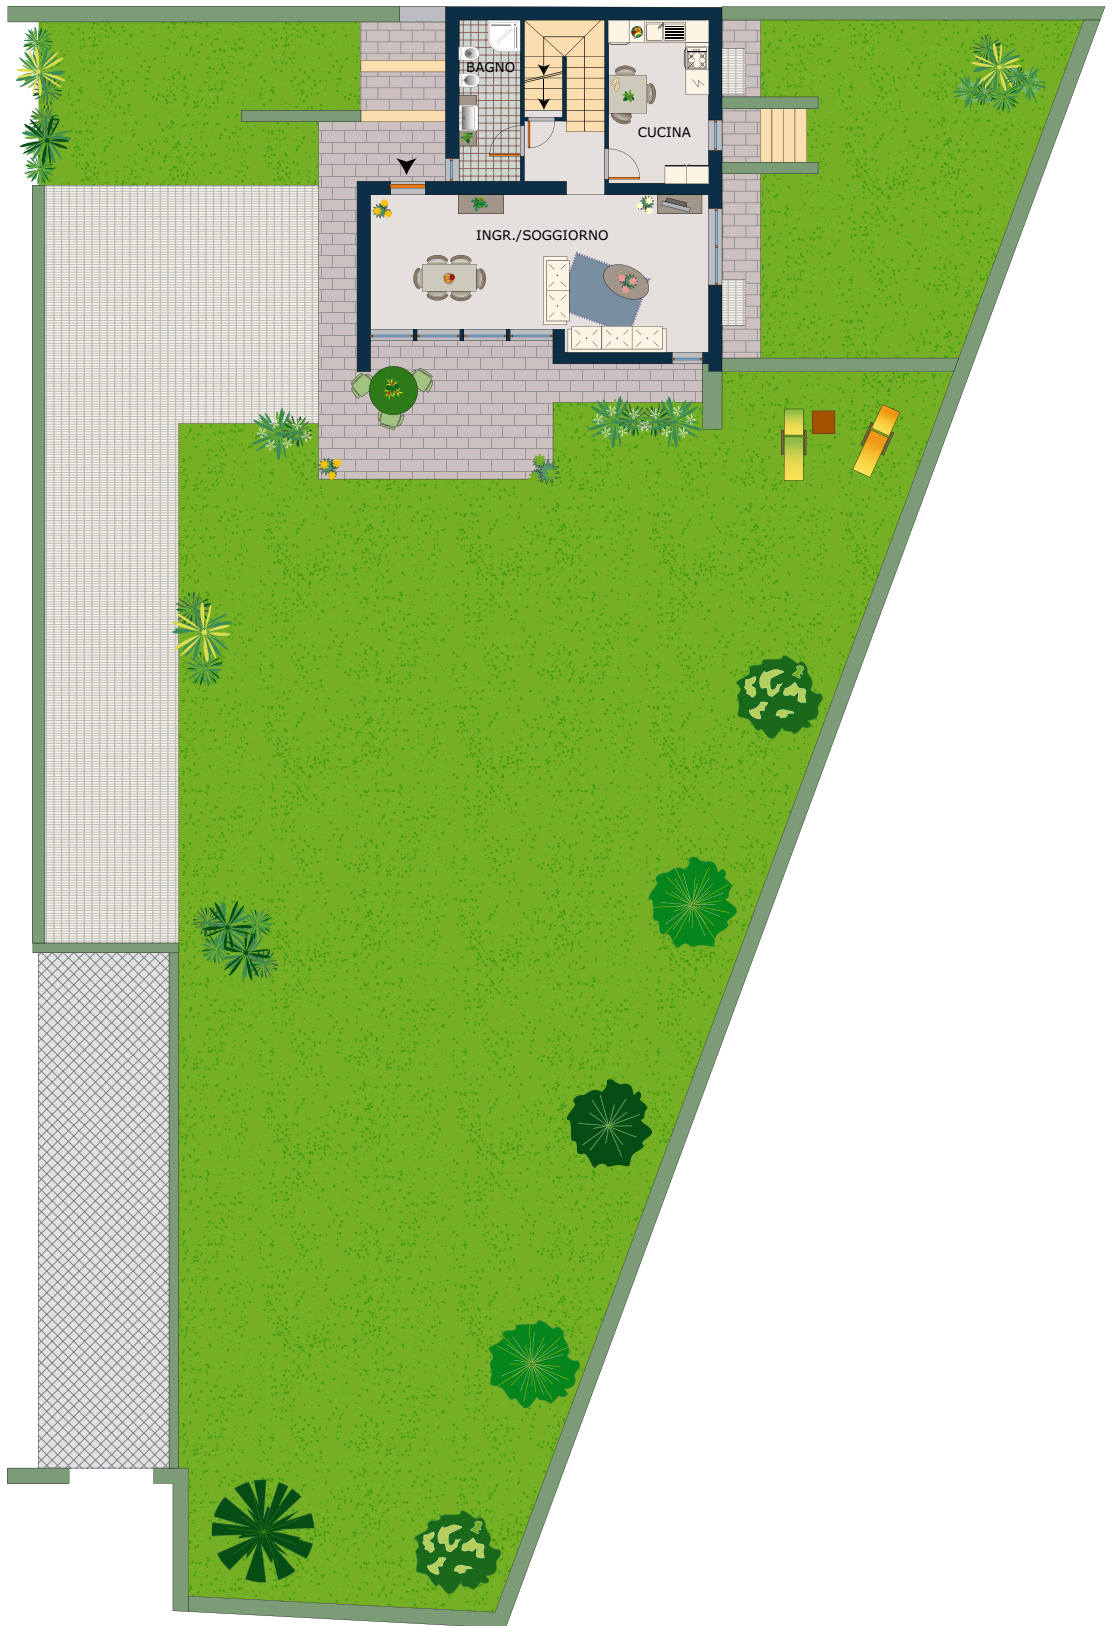

SAN DONATO IN POGGIO

Le Ville

Lotto 6

Piano Terra

Certo srl Costruzioni Edilizia Residenziale Toscana:

Via Ghibellina 9/A - 50122 Firenze - **Tel. e fax 055 2344872** certosrl.f@gmail.com

Lotto 6

Piano primo

Solarium al piano secondo

Garage al piano interrato