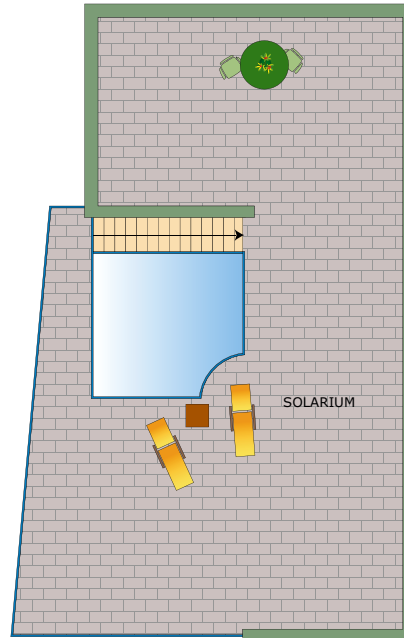

SAN DONATO IN POGGIO

Le Ville

Lotto 2

Piano Terra

Certo s.r.l Costruzioni Edilizia Residenziale Toscana:

Via Ghibellina 9/A - 50122 Firenze - **Tel. e fax 055 2344872** certosrl.f@gmail.com

Lotto 2

Solarium
al piano primo

Garage
al piano interrato